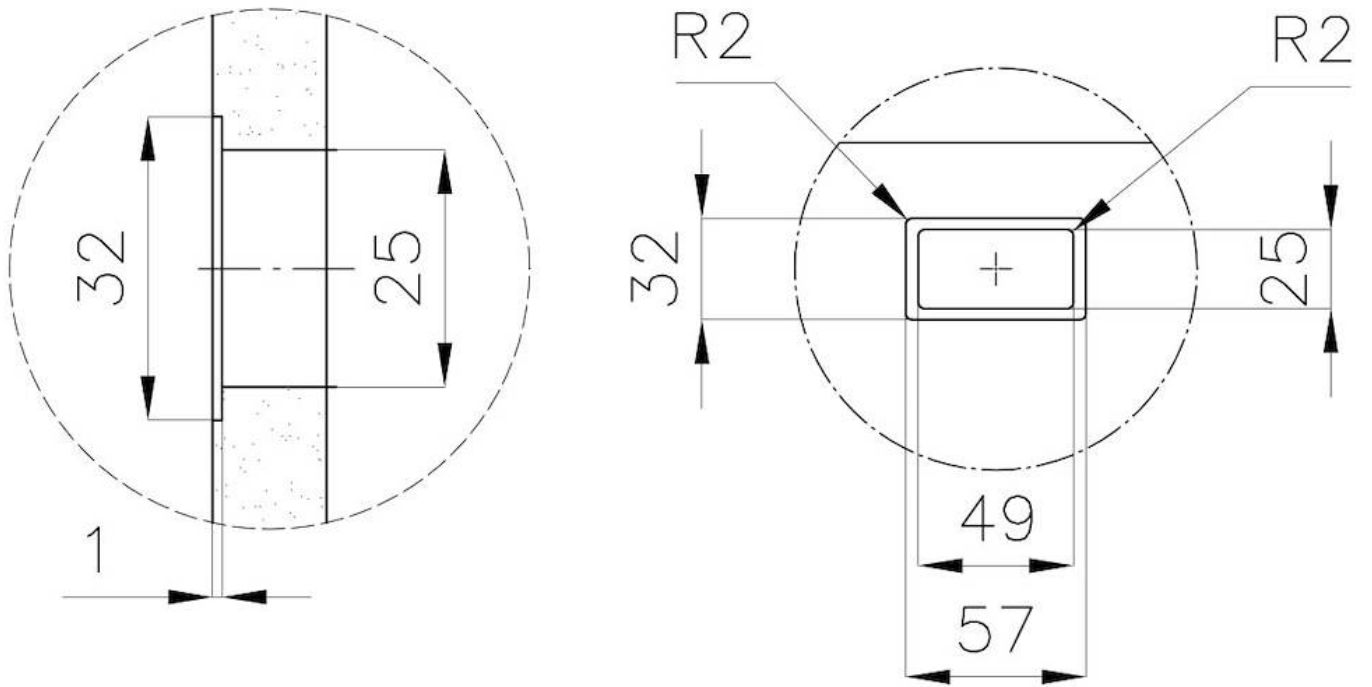

### DETTAGLI

Materiale

Acciaio inox AISI 304

Texture	Spazzolato
Finitura	PVD
Colorazione	Gun Metal
Dimensioni	756 x 446 mm
Numero vasche	1 vasca
Misura vasca	716 x 406 mm
Foro incasso	Vedi scheda tecnica
Dotazioni standard	Piletta, troppo-pieno Foster e tubo corrugato universale (per installazione di differente troppo-pieno), Imballo in scatola
Piletta	Piletta 3,5"
Note:	Per lastre di spessore 20 mm

## DATI TECNICI

DETTAGLIO PER TROPPO PIENO / OVERFLOW DETAILS